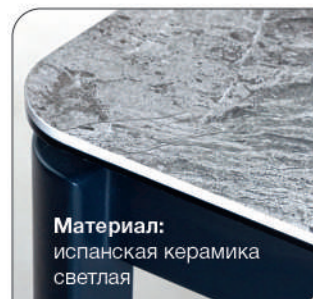

 Top concept

КОЛЛЕКЦИЯ
ALPHA

 140 ИСПАНСКАЯ КЕРАМИКА

КОЛЛЕКЦИЯ

ALPHA

Top concept **ALPHA** 140
ИСПАНСКАЯ КЕРАМИКА СВЕТЛАЯ

К этому столу
идеально подходят

Стул Barrie,
кожа черный

Стул Dante,
бархат антрацит

Стул Barkley,
экокожа черный

6-8 человек

Актуальная
информация
о наличии на сайте
top-concept.ru

арт. **200100000913**
наим. Стол Alpha 140 испанская керамика

Габариты упаковки, см: Вес, кг:
149x96x16 70
98x86x11 15

Материал:
испанская керамика
светлая

Опоры:
металл

Механизм:
Flip/Ручной

Есть 3D модель
 Примерьте
к интерьеру

 Top concept

КОЛЛЕКЦИЯ
ALPHA

 160 ИСПАНСКАЯ КЕРАМИКА

КОЛЛЕКЦИЯ

ALPHA

Top concept

ALPHA

160

ИСПАНСКАЯ КЕРАМИКА СВЕТЛАЯ

К этому столу
идеально подходят

Стул Barrie,
кожа черный

Стул Dante,
бархат антрацит