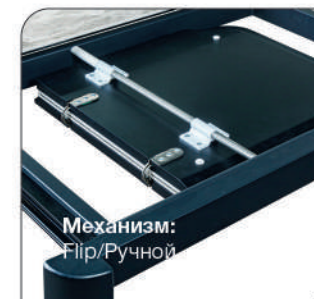

Стул Dante,
бархат антрацит

Стул Barkley,
экокожа черный

6-8 человек

Актуальная
информация
о наличии на сайте
top-concept.ru

арт. **200100000913**
наим. Стол Alpha 140 испанская керамика

Габариты упаковки, см: Вес, кг:
149x96x16 70
98x86x11 15

Материал:
испанская керамика
светлая

Опоры:
металл

Механизм:
Flip/Ручной

Есть 3D модель
 Примерьте
к интерьеру

 Top concept

КОЛЛЕКЦИЯ
ALPHA

 160 ИСПАНСКАЯ КЕРАМИКА

КОЛЛЕКЦИЯ