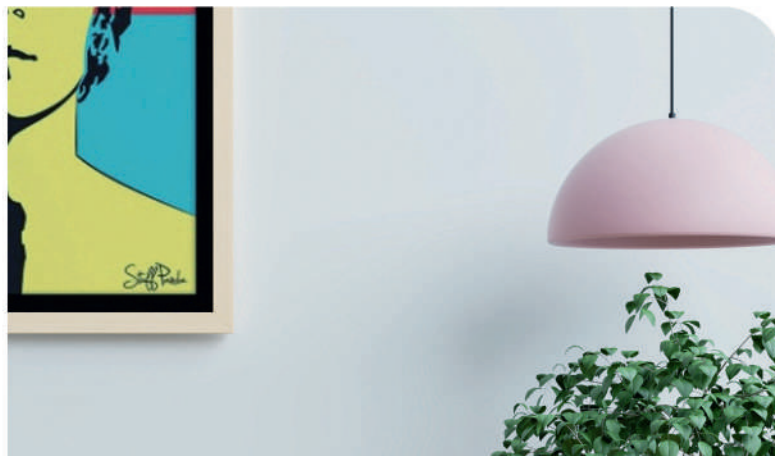

 Top concept

КОЛЛЕКЦИЯ
ALPHA

 140 ИСПАНСКАЯ КЕРАМИКА

КОЛЛЕКЦИЯ

ALPHA

Top concept **ALPHA** 140
ИСПАНСКАЯ КЕРАМИКА СВЕТЛАЯ

К этому столу
идеально подходят

Стул Barrie,
кожа черный

Стул Dante,
бархат антрацит

Стул Barkley,
экокожа черный

6-8 человек

Актуальная
информация
о наличии на сайте
top-concept.ru

арт. **200100000913**
наим. Стол Alpha 140 испанская керамика

Габариты упаковки, см: Вес, кг:
149x96x16 70
98x86x11 15

Материал:
испанская керамика
светлая

Опоры:
металл

Механизм:
Flip/Ручной

Есть 3D модель
 Примерьте
к интерьеру

 Top concept

КОЛЛЕКЦИЯ
ALPHA

 160 ИСПАНСКАЯ КЕРАМИКА

КОЛЛЕКЦИЯ

ALPHA

Top concept

ALPHA

160

ИСПАНСКАЯ КЕРАМИКА СВЕТЛАЯ

К этому столу
идеально подходят

Стул Barrie,
кожа черный

Стул Dante,
бархат антрацит